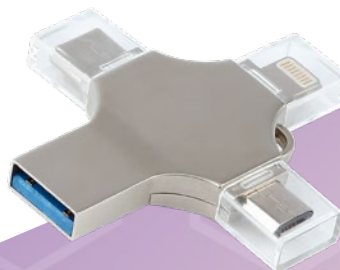

### USB Flash Drive Rosario CM-1336

Type C and USB 3.1

**Decoration options:** Pad print / Engraving

**SIZES:**

8 / 16 / 32 / 64 GB

USB  
3.1

**COLORS:**